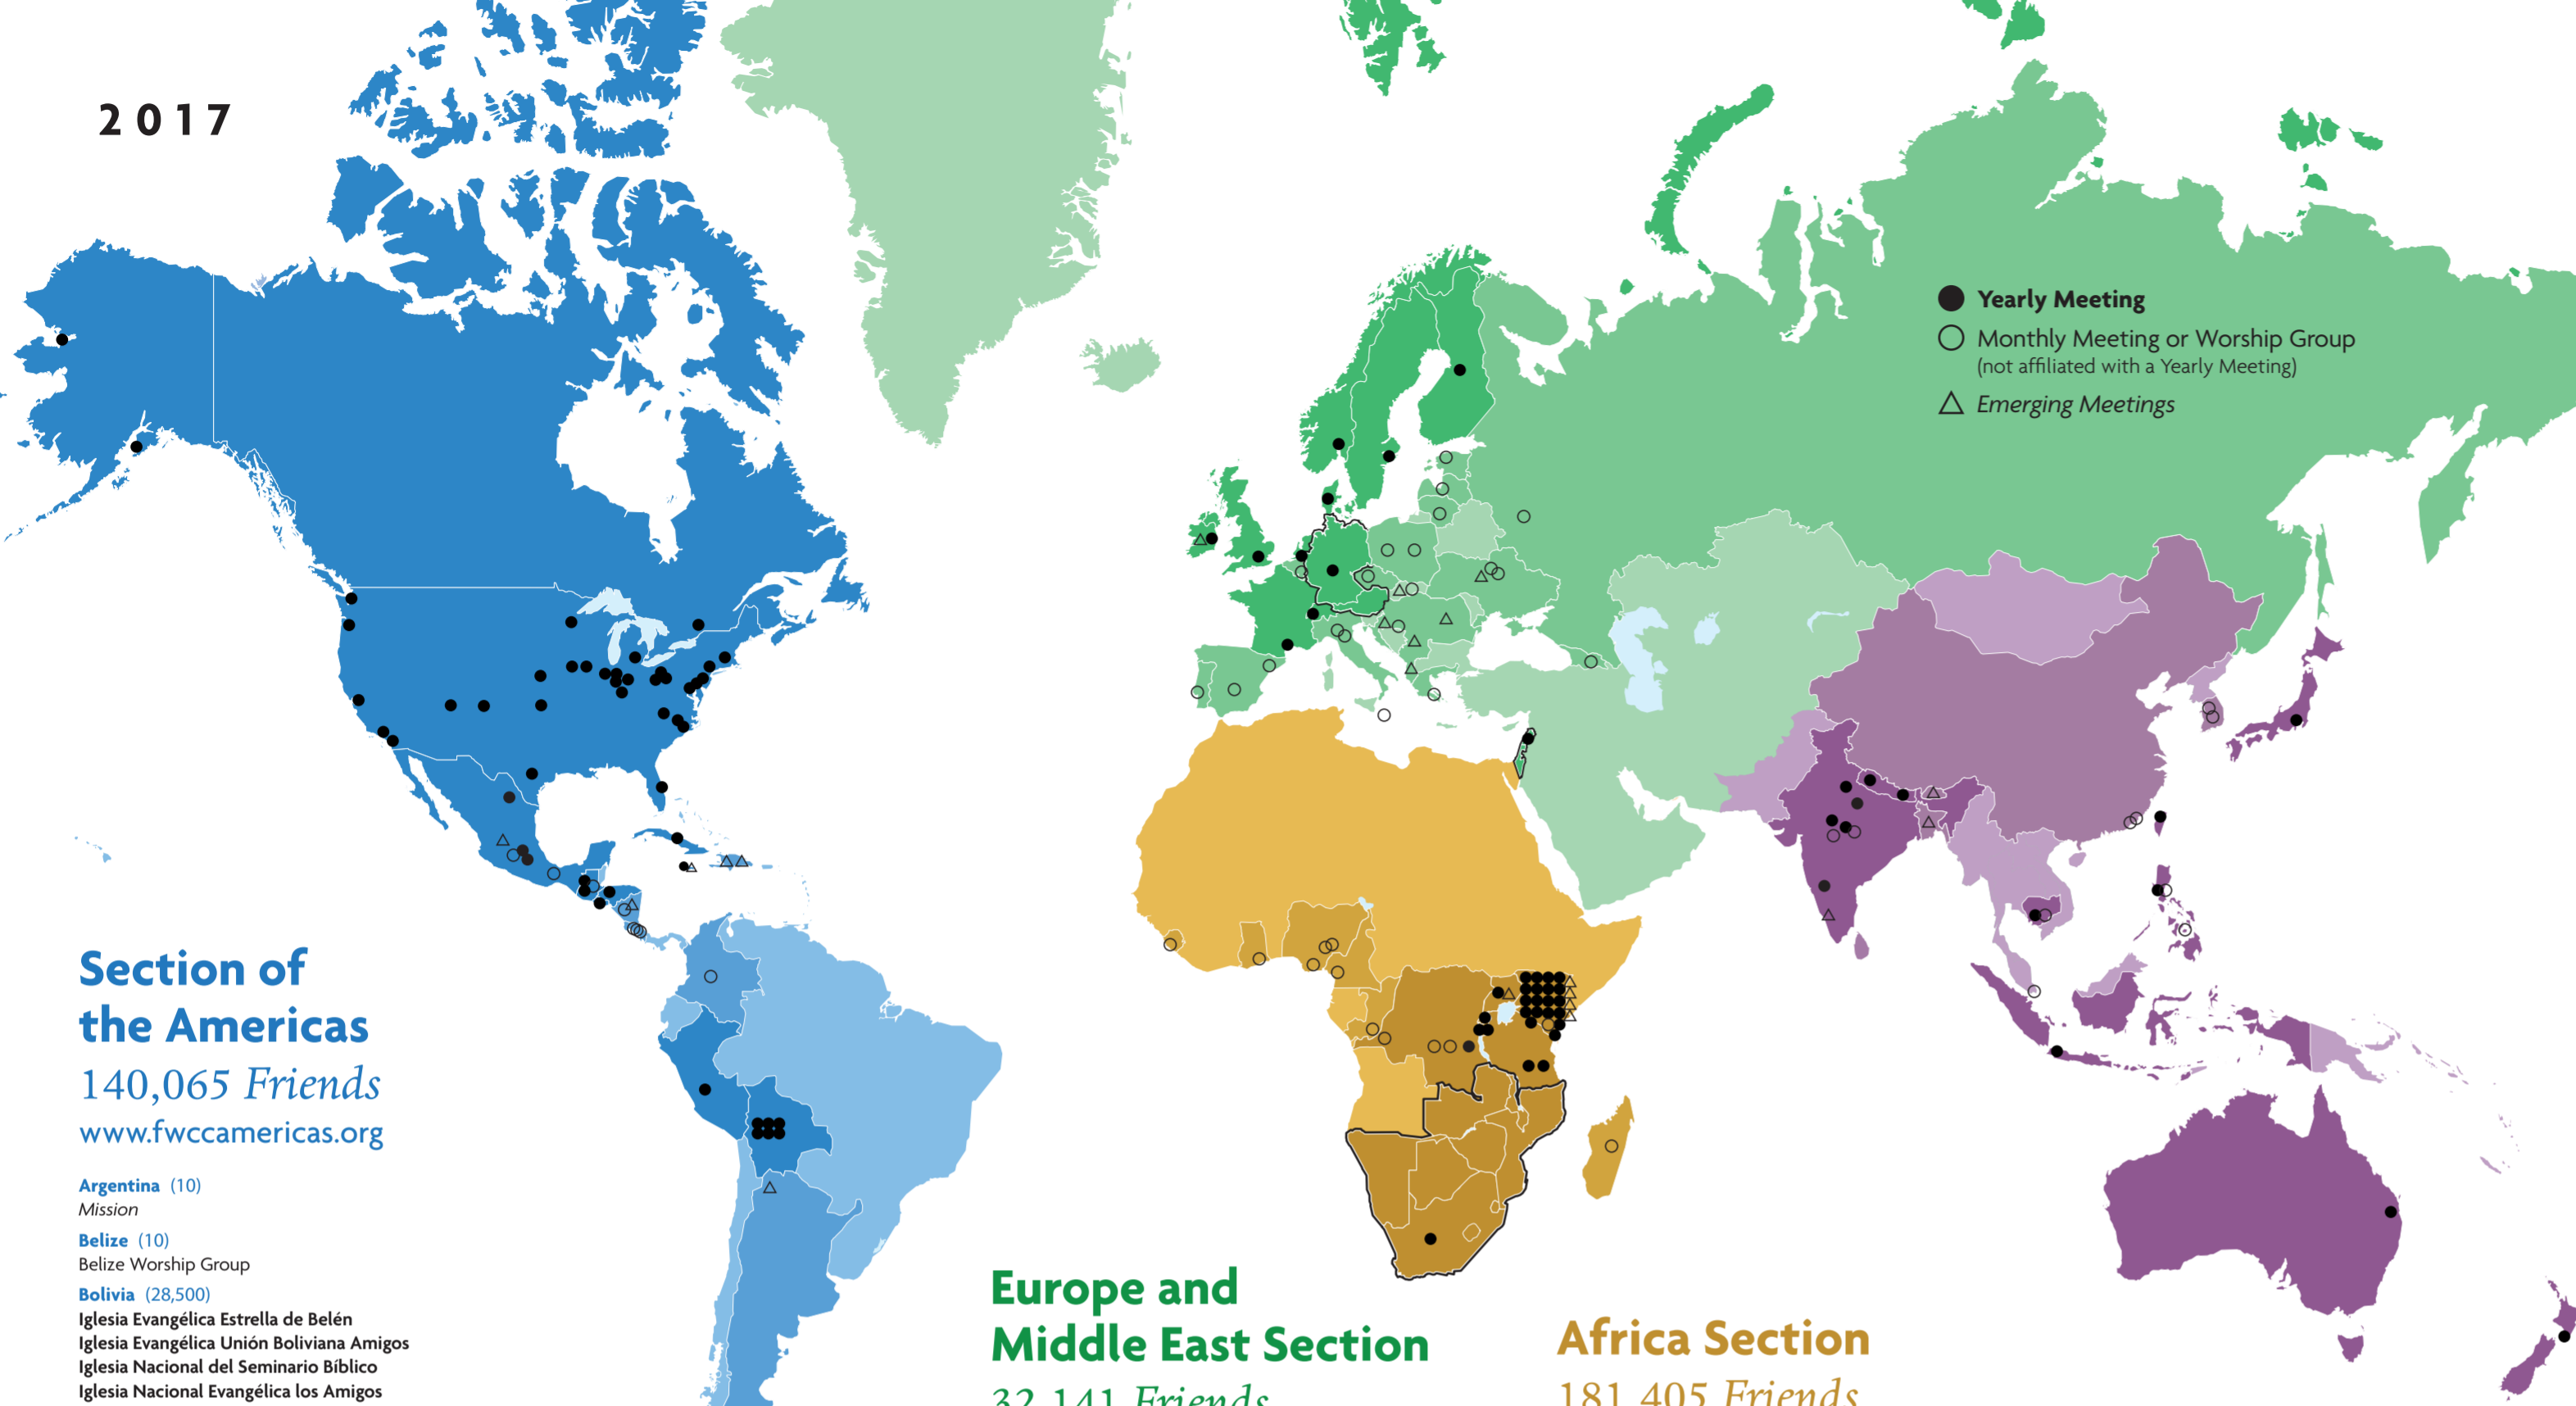

2017

● Yearly Meeting
○ Monthly Meeting or Worship Group (not affiliated with a Yearly Meeting)
△ Emerging Meetings

Section of the Americas
140,065 Friends
www.fwccamericas.org

- Argentina** (10)
Mission
- Belize** (10)
Belize Worship Group
- Bolivia** (28,500)
Iglesia Evangélica Estrella de Belén
Iglesia Evangélica Unión Boliviana Amigos
Iglesia Nacional del Seminario Bíblico
Iglesia Nacional Evangélica los Amigos
Junta Anual de los Amigos Central
Misión Boliviana de Santidad Amigos
- Brazil** (130)
Evangelical Friends
- Canada** (1,300)
Canadian YM
- Colombia** (10)
Junta Mensual de Bogotá
- Costa Rica** (90)
Monteverde MM
Grupo San José de la Sociedad Religiosa de los Amigos
Grupo de Adoración Conservador
- Cuba** (900)
Junta Anual de la Iglesia de los Amigos (Cuáqueros) en Cuba
- Dominican Republic** (148)
Evangelical Friends
- El Salvador** (550)
Iglesia de los Amigos en el Salvador
- Guatemala** (19,830)
Iglesia Evangélica Nacional Amigos de Guatemala
Junta Anual Amigos de Santidad
Junta Mensual de la Iglesia Evangélica Embajadores Amigos
- Haiti** (1,200)
Evangelical Friends
- Honduras** (2,500)
Junta Anual Amigos de Honduras
- Jamaica** (2,100)
Jamaica YM
Evangelical Friends
- México** (1,250)
Evangelical Friends
Junta Anual de México
Junta Anual Valle de México
Oaxaca WG
Reunión General de los Amigos en México
San Miguel WG
- Nicaragua** (200)
Evangelical Friends
- Panama** (45)
Evangelical Friends
- Perú** (1,200)
Iglesia Nacional Evangélica los Amigos de Perú
- United States** (80,092)
Alaska Friends Conference
Alaska YM
Baltimore YM
Central YM
Evangelical Friends Church Eastern Region
Evangelical Friends Church Mid-America YM
Evangelical Friends Church Southwest
Great Plains YM
Illinois YM
Indiana YM
Intermountain YM
Iowa YM (Conservative)
Iowa YM (FUM)
Lake Erie YM
New Association of Friends
New England YM
New York YM
North Carolina YM (Conservative)
North Carolina YM (FUM)
North Pacific YM
Northern YM
Northwest YM of Friends Church
Ohio YM
Ohio Valley YM
Pacific YM
Philadelphia YM
Piedmont Friends YM and Fellowship
Rocky Mountain YM
South Central YM
Southeastern YM
Southern Appalachian YM and Association
Western Association of Friends
Western YM
Wilmington YM